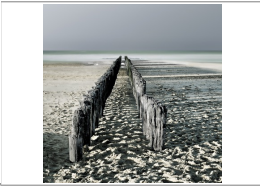

FineArt-Prints auf Hahnemühle - Museum-Passepartout mit Rückwand - 50 x 60 cm - € 350

1

Wechselspiel der Schatten

Knokke - Westflandern (B)

2

Strukturiertes
Spannungsverhältnis

Plougrescant - Bretagne (F)

3