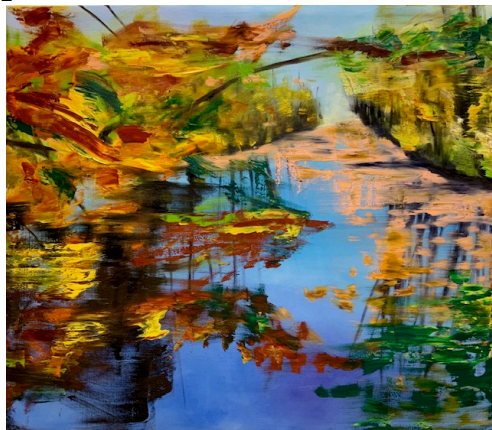

## BETTINA MAUEL **Breathing Colors**

Nr.	Abbildung	Titel	Serie	Datum	Technik	Größe	Verkaufspreis
-----	-----------	-------	-------	-------	---------	-------	---------------

1

Shinrin Yoku XI 2019 ÖL AUF LEINEN 90 x 170 cm 5000,- €

2

versteckter Tümpel II 2020 Öl auf Leinen 140 x 160 cm 5700,- €

3

Dust I 2020 Öl auf Leinen 170 x 100 cm 5100,- €

4

Teichspiegel I 2020 Öl auf Leinen 130 x 170 cm 5700,- €

5

Teichspiegel VII 2020 Öl auf Leinen 80 x 80 cm 3000,- €

6

konzentriertes Grün III 2021 Öl auf Leinen 110 x 100 cm 4000,- €

7

konzentriertes Grün III 2021 Öl auf Leinen 70 x 90 cm 3000,- €

8

konzentriertes Grün I 2021 Öl auf Leinen 110 x 140 cm 4700,-€

9

gelbgrüne Floor V 2022 Öl auf Leinen 160 x 140 cm 5700,-€

10

Flussufer 2022 Öl auf Leinen 80 x 180 cm 4900,- €

11

gekrönter Hügel 2021 Öl auf Leinen 25 x 100 cm 1900,- €

12

Wasserwege VI 2019 Öl auf Leinen 120 x 130 cm 4800,- €

13

the moment after II 2024 Acryl auf Leinwand 130 x 180 cm 6000,- €