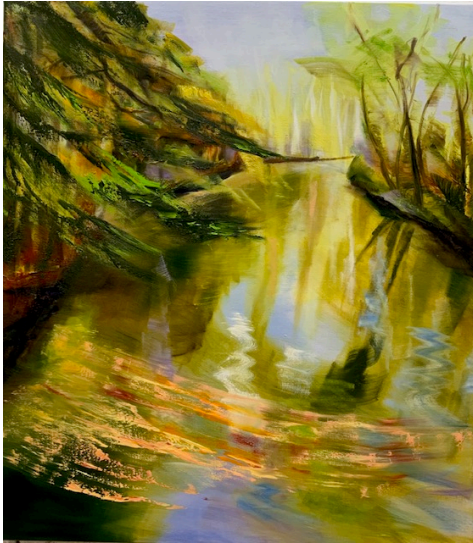

2

versteckter Tümpel II 2020 Öl auf Leinen 140 x 160 cm 5700,- €

3

Dust I 2020 Öl auf Leinen 170 x 100 cm 5100,- €

4

Teichspiegel I 2020 Öl auf Leinen 130 x 170 cm 5700,- €

5

Teichspiegel VII 2020 Öl auf Leinen 80 x 80 cm 3000,- €

6

konzentriertes Grün III 2021 Öl auf Leinen 110 x 100 cm 4000,- €

7

konzentriertes Grün III 2021 Öl auf Leinen 70 x 90 cm 3000,- €

8

konzentriertes Grün I 2021 Öl auf Leinen 110 x 140 cm 4700,-€

9

gelbgrüne Floor V 2022 Öl auf Leinen 160 x 140 cm 5700,-€

10

Flussufer 2022 Öl auf Leinen 80 x 180 cm 4900,- €

11

gekrönter Hügel 2021 Öl auf Leinen 25 x 100 cm 1900,- €

12

Wasserwege VI 2019 Öl auf Leinen 120 x 130 cm 4800,- €

13

the moment after II 2024 Acryl auf Leinwand 130 x 180 cm 6000,- €