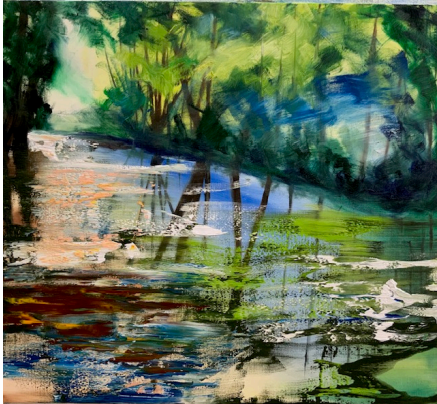

## BETTINA MAUEL **Breathing Colors**

Nr.	Abbildung	Titel	Serie	Datum	Technik	Größe	Verkaufspreis
-----	-----------	-------	-------	-------	---------	-------	---------------

1

Shinrin Yoku XI 2019 ÖL AUF LEINEN 90 x 170 cm 5000,- €

2

versteckter Tümpel II 2020 Öl auf Leinen 140 x 160 cm 5700,- €

3

Dust I 2020 Öl auf Leinen 170 x 100 cm 5100,- €

4

Teichspiegel I 2020 Öl auf Leinen 130 x 170 cm 5700,- €

5

Teichspiegel VII 2020 Öl auf Leinen 80 x 80 cm 3000,- €

6

konzentriertes Grün III 2021 Öl auf Leinen 110 x 100 cm 4000,- €

7

konzentriertes Grün III 2021 Öl auf Leinen 70 x 90 cm 3000,- €

8

konzentriertes Grün I 2021 Öl auf Leinen 110 x 140 cm 4700,-€

9

gelbgrüne Floor V 2022 Öl auf Leinen 160 x 140 cm 5700,-€

10

Flussufer 2022 Öl auf Leinen 80 x 180 cm 4900,- €

11

gekrönter Hügel 2021 Öl auf Leinen 25 x 100 cm 1900,- €

12

Wasserwege VI 2019 Öl auf Leinen 120 x 130 cm 4800,- €

13

the moment after II 2024 Acryl auf Leinwand 130 x 180 cm 6000,- €