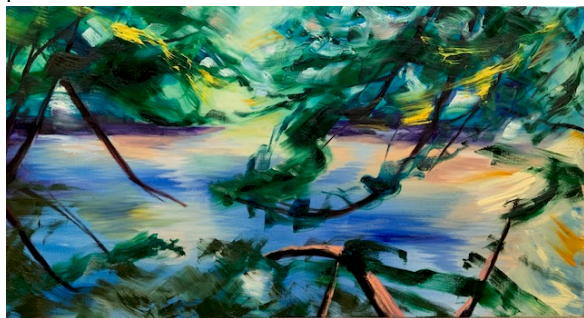

## BETTINA MAUEL **Breathing Colors**

Nr.	Abbildung	Titel	Serie	Datum	Technik	Größe	Verkaufspreis
-----	-----------	-------	-------	-------	---------	-------	---------------

1

Shinrin Yoku XI 2019 ÖL AUF LEINEN 90 x 170 cm 5000,- €

2

versteckter Tümpel II 2020 Öl auf Leinen 140 x 160 cm 5700,- €

3

Dust I 2020 Öl auf Leinen 170 x 100 cm 5100,- €

4

Teichspiegel I 2020 Öl auf Leinen 130 x 170 cm 5700,- €

5

Teichspiegel VII 2020 Öl auf Leinen 80 x 80 cm 3000,- €

6

konzentriertes Grün III 2021 Öl auf Leinen 110 x 100 cm 4000,- €

7

konzentriertes Grün III 2021 Öl auf Leinen 70 x 90 cm 3000,- €

8

konzentriertes Grün I 2021 Öl auf Leinen 110 x 140 cm 4700,-€

9

gelbgrüne Floor V 2022 Öl auf Leinen 160 x 140 cm 5700,-€