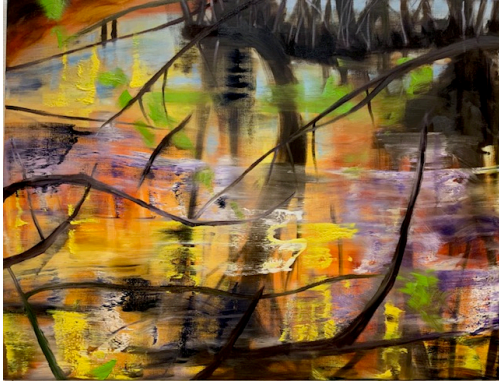

## BETTINA MAUEL **Breathing Colors**

Nr.	Abbildung	Titel	Serie	Datum	Technik	Größe	Verkaufspreis
-----	-----------	-------	-------	-------	---------	-------	---------------

1

Shinrin Yoku XI 2019 ÖL AUF LEINEN 90 x 170 cm 5000,- €

2

versteckter Tümpel II 2020 Öl auf Leinen 140 x 160 cm 5700,- €

3

Dust I 2020 Öl auf Leinen 170 x 100 cm 5100,- €

4

Teichspiegel I 2020 Öl auf Leinen 130 x 170 cm 5700,- €

5

Teichspiegel VII 2020 Öl auf Leinen 80 x 80 cm 3000,- €

6

konzentriertes Grün III 2021 Öl auf Leinen 110 x 100 cm 4000,- €

7

konzentriertes Grün III 2021 Öl auf Leinen 70 x 90 cm 3000,- €

8

konzentriertes Grün I 2021 Öl auf Leinen 110 x 140 cm 4700,-€

9

gelbgrüne Floor V 2022 Öl auf Leinen 160 x 140 cm 5700,-€

10

Flussufer 2022 Öl auf Leinen 80 x 180 cm 4900,- €

11

gekrönter Hügel 2021 Öl auf Leinen 25 x 100 cm 1900,- €

12

Wasserwege VI 2019 Öl auf Leinen 120 x 130 cm 4800,- €

13

the moment after II 2024 Acryl auf Leinwand 130 x 180 cm 6000,- €