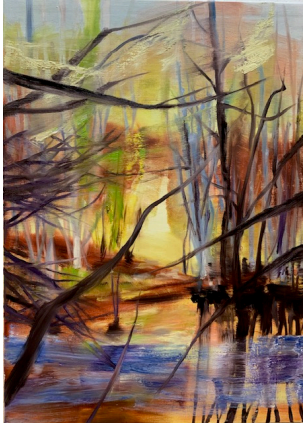

## BETTINA MAUEL **Breathing Colors**

Nr.	Abbildung	Titel	Serie	Datum	Technik	Größe	Verkaufspreis
-----	-----------	-------	-------	-------	---------	-------	---------------

1

Shinrin Yoku XI 2019 ÖL AUF LEINEN 90 x 170 cm 5000,- €

2

versteckter Tümpel II 2020 Öl auf Leinen 140 x 160 cm 5700,- €

3

Dust I 2020 Öl auf Leinen 170 x 100 cm 5100,- €

4

Teichspiegel I 2020 Öl auf Leinen 130 x 170 cm 5700,- €

5

Teichspiegel VII 2020 Öl auf Leinen 80 x 80 cm 3000,- €

6

konzentriertes Grün III 2021 Öl auf Leinen 110 x 100 cm 4000,- €

7

konzentriertes Grün III 2021 Öl auf Leinen 70 x 90 cm 3000,- €

8

konzentriertes Grün I 2021 Öl auf Leinen 110 x 140 cm 4700,-€

9

gelbgrüne Floor V 2022 Öl auf Leinen 160 x 140 cm 5700,-€

10

Flussufer 2022 Öl auf Leinen 80 x 180 cm 4900,- €

11

gekrönter Hügel 2021 Öl auf Leinen 25 x 100 cm 1900,- €

12

Wasserwege VI 2019 Öl auf Leinen 120 x 130 cm 4800,- €

13

the moment after II 2024 Acryl auf Leinwand 130 x 180 cm 6000,- €