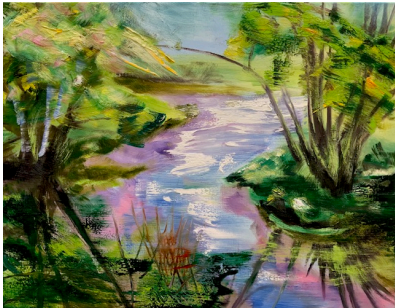

## BETTINA MAUEL **Breathing Colors**

Nr.	Abbildung	Titel	Serie	Datum	Technik	Größe	Verkaufspreis
-----	-----------	-------	-------	-------	---------	-------	---------------

1

Shinrin Yoku XI 2019 ÖL AUF LEINEN 90 x 170 cm 5000,- €

2

versteckter Tümpel II 2020 Öl auf Leinen 140 x 160 cm 5700,- €

3

Dust I 2020 Öl auf Leinen 170 x 100 cm 5100,- €

4

Teichspiegel I 2020 Öl auf Leinen 130 x 170 cm 5700,- €

5

Teichspiegel VII 2020 Öl auf Leinen 80 x 80 cm 3000,- €

6

konzentriertes Grün III 2021 Öl auf Leinen 110 x 100 cm 4000,- €

7

konzentriertes Grün III 2021 Öl auf Leinen 70 x 90 cm 3000,- €

8

konzentriertes Grün I 2021 Öl auf Leinen 110 x 140 cm 4700,-€

9

gelbgrüne Floor V 2022 Öl auf Leinen 160 x 140 cm 5700,-€

10

Flussufer 2022 Öl auf Leinen 80 x 180 cm 4900,- €

11

gekrönter Hügel 2021 Öl auf Leinen 25 x 100 cm 1900,- €

12

Wasserwege VI 2019 Öl auf Leinen 120 x 130 cm 4800,- €

13

the moment after II 2024 Acryl auf Leinwand 130 x 180 cm 6000,- €